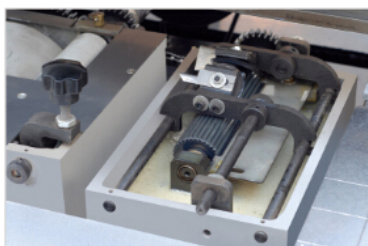

Graphic Performance

Thermorelieurs GP 3/4/5 Pinces

Model	3 Pinces	4 Pinces	5 Pinces
Type	Elliptique	Elliptique	Elliptique
Alimentation couverture	Automatique	Automatique	Automatique
Format max	450x300mm	450x300mm	450x300mm
Format min	160x120mm	160x120mm	160x120mm
Epaisseur de reliure	3-50mm	3-50mm	3-50mm
Vitesse max	1600 livres/heure	1800 livres/heure	2000 livres/heure
Puissance Moteur	15kw	17kw	18kw
Poids	1600 Kg	1800Kg	2000Kg
Dimension	3.27x1.52x1.64m	3.5x1.52x1.64m	4x1.7x1.64m