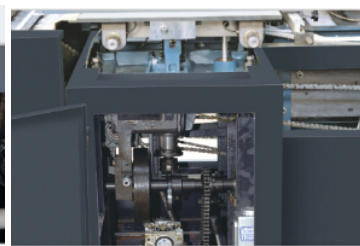

Graphic Performance

Thermorelieurs GP 3/4/5 Pinces

Model	3 Pinces	4 Pinces	5 Pinces
Type	Elliptique	Elliptique	Elliptique
Alimentation couverture	Automatique	Automatique	Automatique
Format max	450x300mm	450x300mm	450x300mm
Format min	160x120mm	160x120mm	160x120mm
Epaisseur de reliure	3-50mm	3-50mm	3-50mm
Vitesse max	1600 livres/heure	1800 livres/heure	2000 livres/heure
Puissance Moteur	15kw	17kw	18kw
Poids	1600 Kg	1800Kg	2000Kg
Dimension	3.27x1.52x1.64m	3.5x1.52x1.64m	4x1.7x1.64m